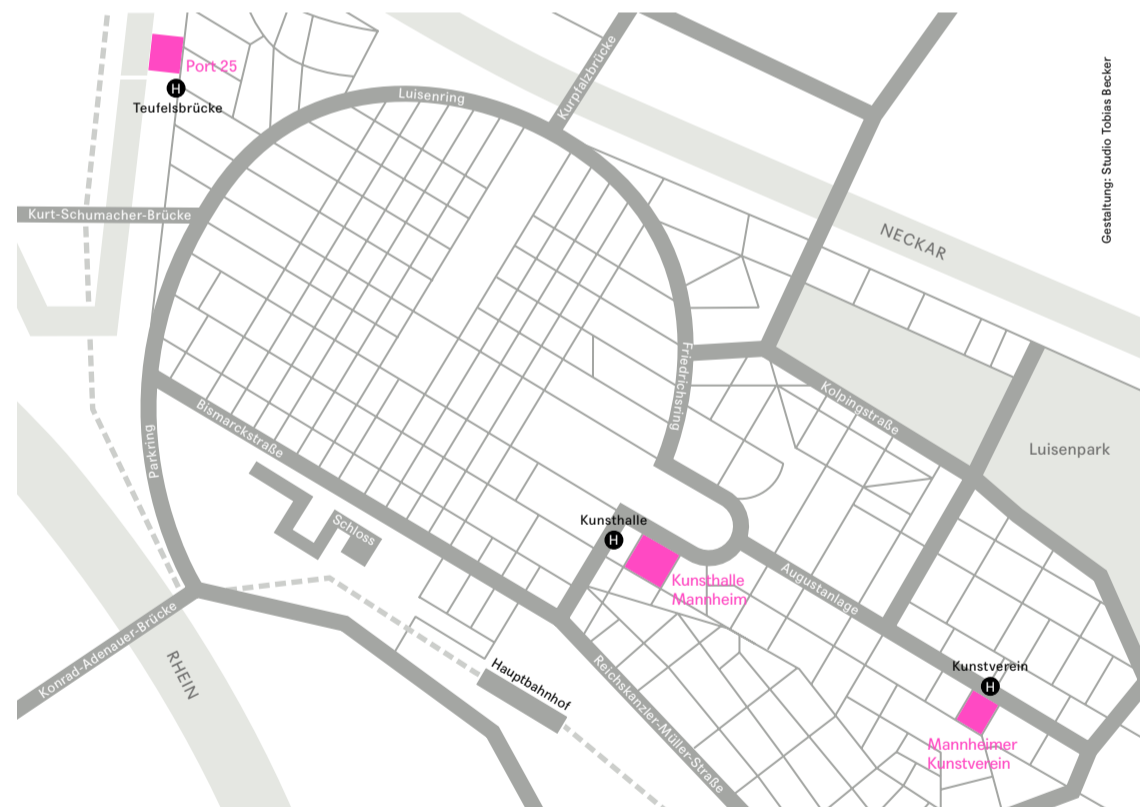

Bereits zum vierten Mal präsentiert die Ausstellung *Deltabeben. Regionale 2016* künstlerische Positionen der Metropolregion Rhein-Neckar. Die Vielfalt des Kulturbetriebs zwischen Heidelberg und Kaiserslautern, Karlsruhe und Mainz wird alle zwei Jahre im Wechsel als Biennale der Region zwischen Ludwigshafen und Mannheim gezeigt.

In diesem Jahr werden in der Kunsthalle Mannheim, dem Mannheimer Kunstverein und im Port25 – Raum für Gegenwartskunst 26 künstlerische Positionen einen Querschnitt durch völlig unterschiedliche künstlerische Techniken und Tendenzen ziehen: Malerei, Zeichnung, Grafik, Fotografie, Video- und Soundinstallation, Street Art, Skulptur und Rauminstallation sind dabei vertreten.

Gerade mit Blick auf die kulturelle Übersättigung und die beschleunigte Ausrufung von immer neuen Namen und Trends in Kunstmetropolen wie Berlin oder New York, die immer ausdifferenziertere Imagefaktoren und Coolheits-Zirkel generieren, in welchen das Kunstwerk selbst oder die Beschäftigung damit kaum noch Bedeutung haben, erscheint mir das Konzept von Deltabeben als teilnehmens- und sehenswerte Alternative, die es wahrzunehmen gilt ...

(Barbara Buchmaier, Berliner Kunstkritikerin und Autorin)

Anfahrt ab Mannheim Hbf

Kunsthalle Mannheim
Linie 3/4/5/6: H Kunsthalle
Bus 60/63: H Kunsthalle

Mannheimer Kunstverein
Linie 3/7: H Wasserturm,
Umstieg Bus 63/64: H Kunstverein

Port25
Bus 60: H Teufelsbrücke

Zur Ausstellung erscheint ein 128-seitiger Katalog im Verlag Stefanie Kleinsorge.

Mit freundlicher Unterstützung von

VR Bank
Rhein-Neckar eG

Lachbühler
AUFZÜGE

HEINRICH
VETTER
STIFTUNG

ASSION
Lichtwerbung DESIGN